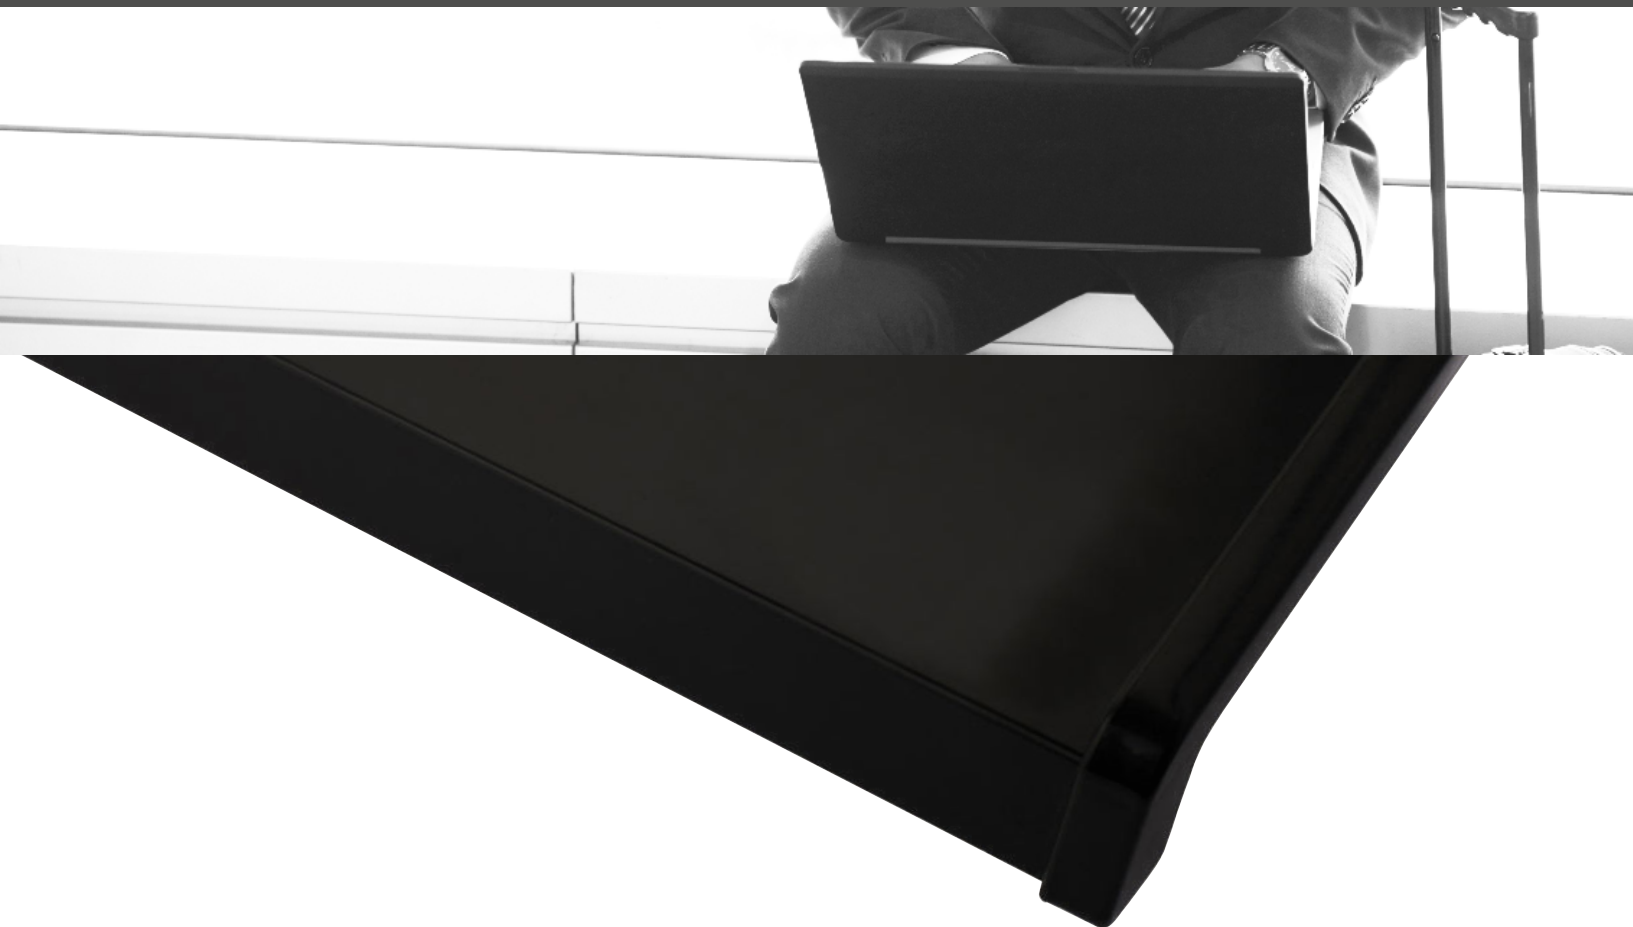

# PARAPETY STALOWE

Parapety stalowe wykonane są z blach i taśm ocynkowanych ogniowo gr. 0,7 mm, których powierzchnia pokryta jest farbami poliestrowymi. Dodatkowo blacha zabezpieczona jest folią ochronną co ułatwia ich transport i wykonywanie prac budowlanych. Podwyższona grubość taśm stalowych sprawia, że parapety są trwałe w kształcie i przekroju. Oprócz tego zastosowane jest zabezpieczenie przed korozją w postaci warstwy cynku. Parapety są odporne na wszelkie wpływy czynników atmosferycznych. Specjalnie ukształtowany przekrój pozwala na łatwe i trwałe zamontowanie do wszelkiego rodzaju stolarki okiennej występującej na rynku budowlanym.