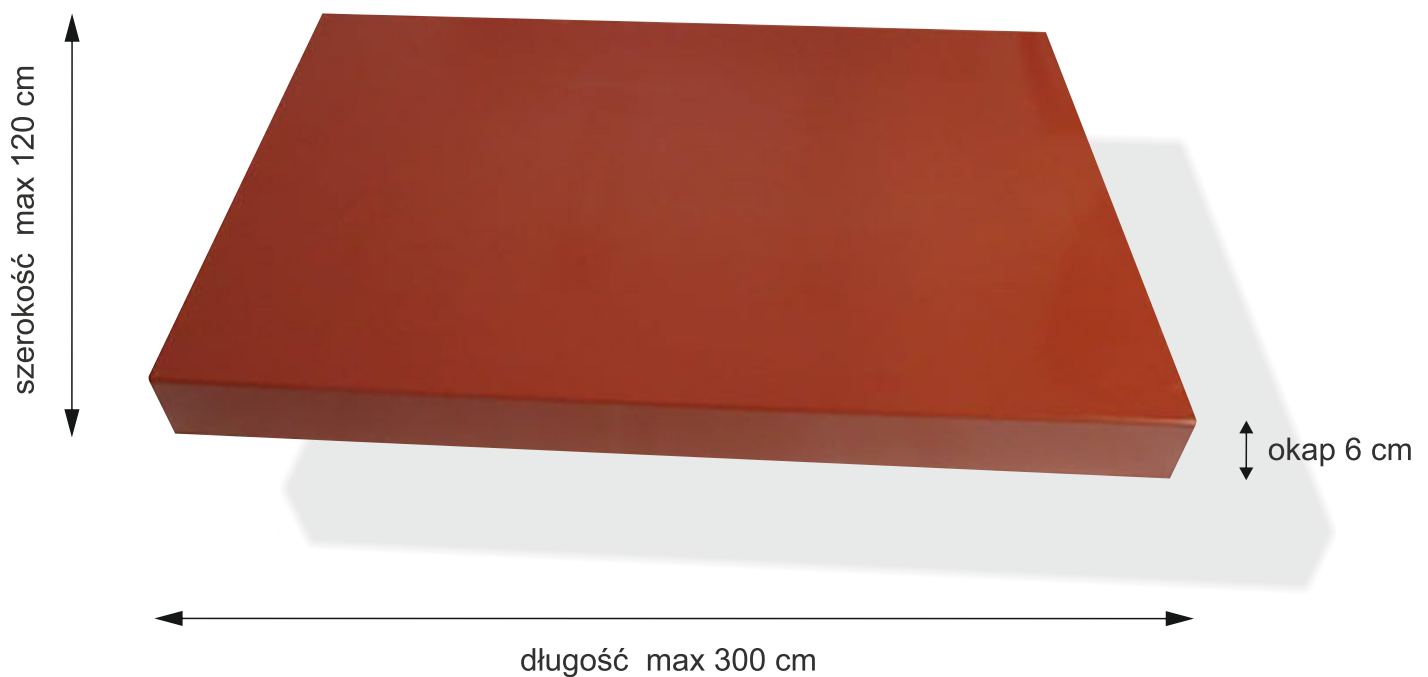

CZAPKI KOMINOWE

Wykonanie z blachy stalowej powlekanej gr. 0.7 mm lub stalowej kwasoodpornej gr. 1.00 mm.

Kolor - wg palety RAL

Wykonanie - narożniki spawane lub nitowane

Okap - standardowo 6 cm z podgięciem do odprowadzania wody

Widok od wewnątrz