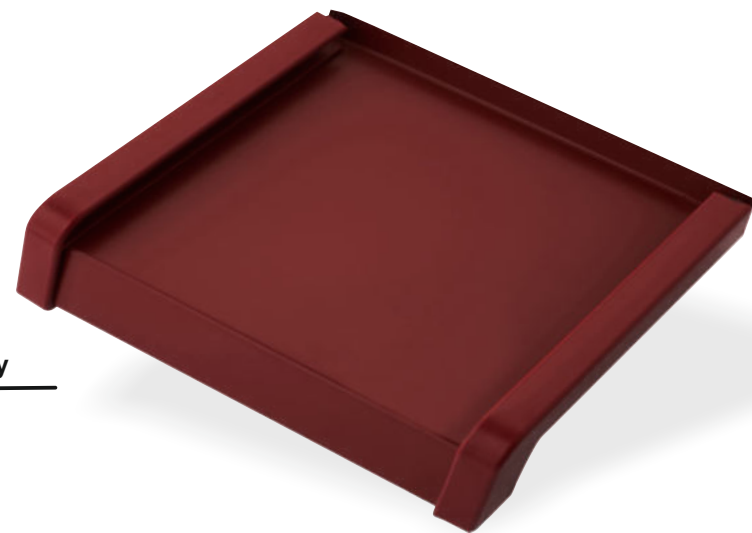

# PARAPETY STALOWE

Srebro RAL 9006 prosty / soft

Grafit RAL 7024 prosty / soft

Antracyt / Grafit RAL 7016 prosty / soft

Brąz RAL 8017 prosty / soft

Brąz RAL 8019 prosty / soft

Czerwony RAL 3031 prosty