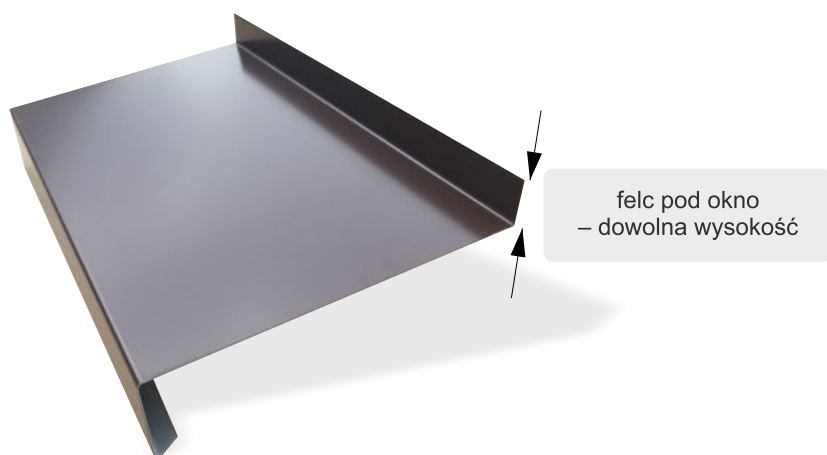

OBRÓBKI NIESTANDARDOWE PARAPETÓW

Parapety stalowe lub aluminiowe mogą być wykonywane według indywidualnych potrzeb.

Każda budowa lub remont stawia nowe wyzwania dlatego dzięki parkowi maszyn w naszej firmie wykonamy każde zlecenie.

różna szerokość
parapetów