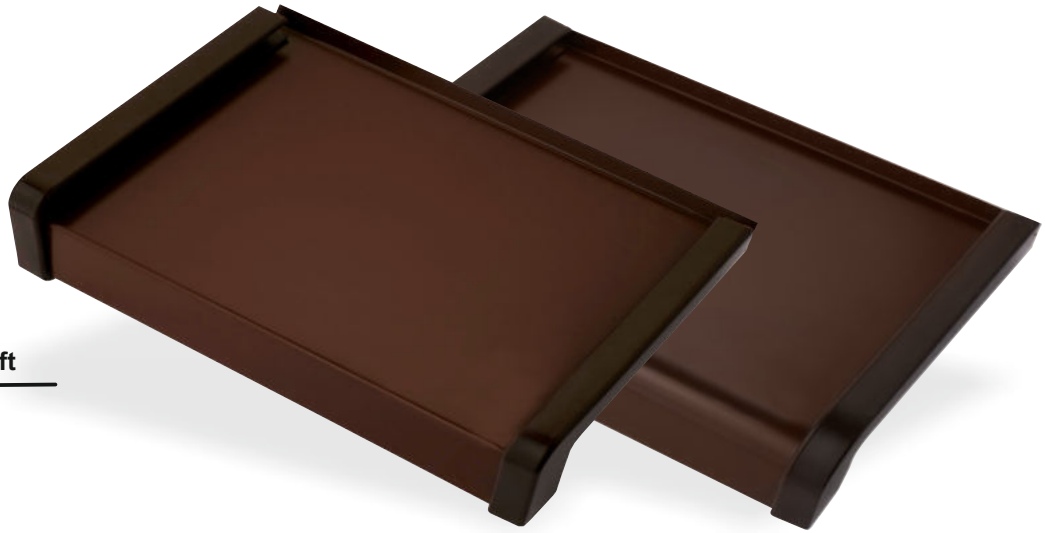

# PARAPETY STALOWE

Parapety stalowe wykonane są z blach i taśm ocynkowanych ogniowo gr. 0,7 mm, których powierzchnia pokryta jest farbami poliestrowymi. Dodatkowo blacha zabezpieczona jest folią ochronną co ułatwia ich transport i wykonywanie prac budowlanych. Podwyższona grubość taśm stalowych sprawia, że parapety są trwałe w kształcie i przekroju. Oprócz tego zastosowane jest zabezpieczenie przed korozją w postaci warstwy cynku. Parapety są odporne na wszelkie wpływy czynników atmosferycznych. Specjalnie ukształtowany przekrój pozwala na łatwe i trwałe zamontowanie do wszelkiego rodzaju stolarki okiennej występującej na rynku budowlanym.

# PARAPETY STALOWE

Srebro RAL 9006 prosty / soft

Grafit RAL 7024 prosty / soft

Antracyt / Grafit RAL 7016 prosty / soft

Brąz RAL 8017 prosty / soft

Brąz RAL 8019 prosty / soft

Czerwony RAL 3031 prosty