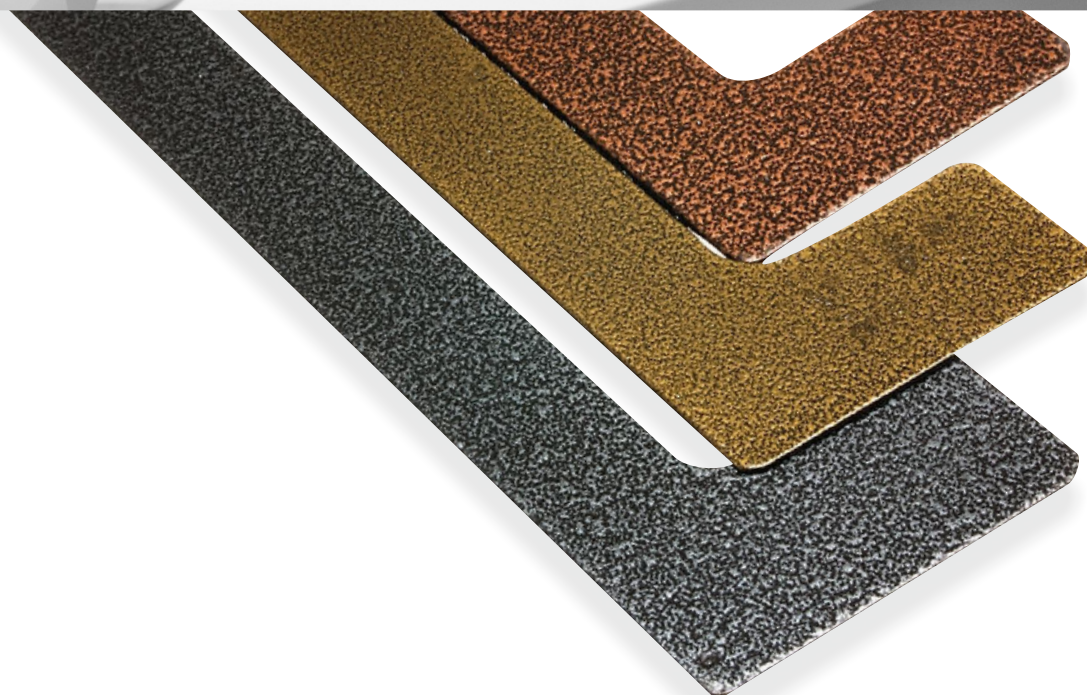

## OBRÓBKI DACHOWE

Wykonane z blach stalowych powlekanych lub aluminiowych. Kolor dowolny. Długość maksymalna 4 mb.

Bariera śniegowa

Kalenia prosta

Kalenia stożkowa

Obróbka przyścienna

Pas nadrynnowy

Pas podrynnowy

# OBRÓBKI BLACHARSKIE STALOWE I ALUMINIOWE

Kalenia stożkowa

Obróbka przyścienna

Pas nadrynnowy

Pas podrynnowy

Rynna koszowa

Rynna koszowa płytak

Do wszystkich parapetów stalowych, aluminiowych oraz PCV w ofercie posiadamy całą gamę zatyczek.

# ZAKOŃCZENIA I ŁĄCZNIKI DO PARAPETÓW

## PCV

Najbardziej znane i rozpowszechnione są zatyczki i łączniki wykonane z PCV. Są to najtańsze zakończenia lub łączniki w naszej ofercie. Zastosowanie – parapety wewnętrzne lub zewnętrzne. Długość maksymalna 40 cm. Przekrój soft lub klasyczny dopasowany do kształtu parapetów.