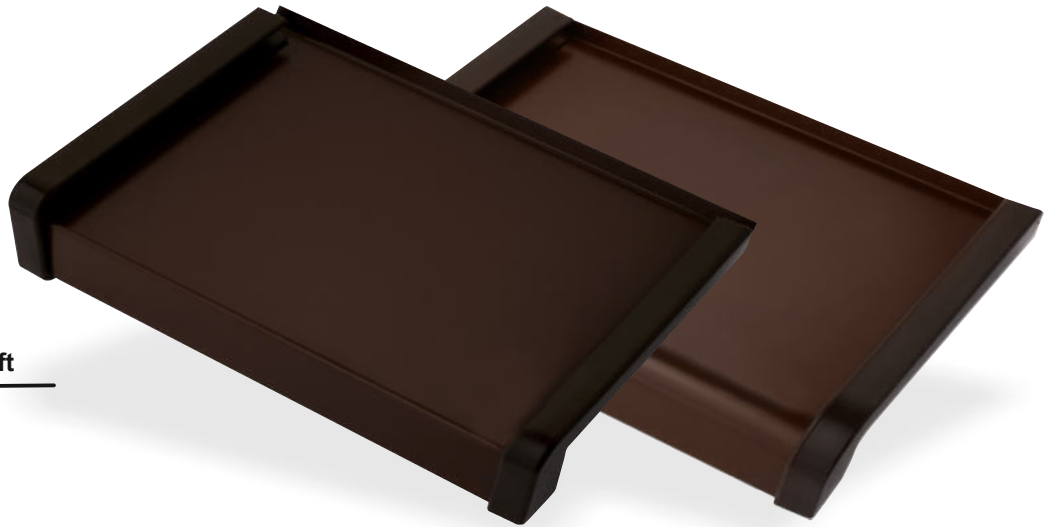

# PARAPETY STALOWE

Parapety stalowe wykonane są z blach i taśm ocynkowanych ogniowo gr. 0,7 mm, których powierzchnia pokryta jest farbami poliestrowymi. Dodatkowo blacha zabezpieczona jest folią ochronną co ułatwia ich transport i wykonywanie prac budowlanych. Podwyższona grubość taśm stalowych sprawia, że parapety są trwałe w kształcie i przekroju. Oprócz tego zastosowane jest zabezpieczenie przed korozją w postaci warstwy cynku. Parapety są odporne na wszelkie wpływy czynników atmosferycznych. Specjalnie ukształtowany przekrój pozwala na łatwe i trwałe zamontowanie do wszelkiego rodzaju stolarki okiennej występującej na rynku budowlanym.

# PARAPETY STALOWE

Srebro RAL 9006 prosty / soft

Grafit RAL 7024 prosty / soft

Antracyt / Grafit RAL 7016 prosty / soft

Brąz RAL 8017 prosty / soft

Brąz RAL 8019 prosty / soft

Czerwony RAL 3031 prosty