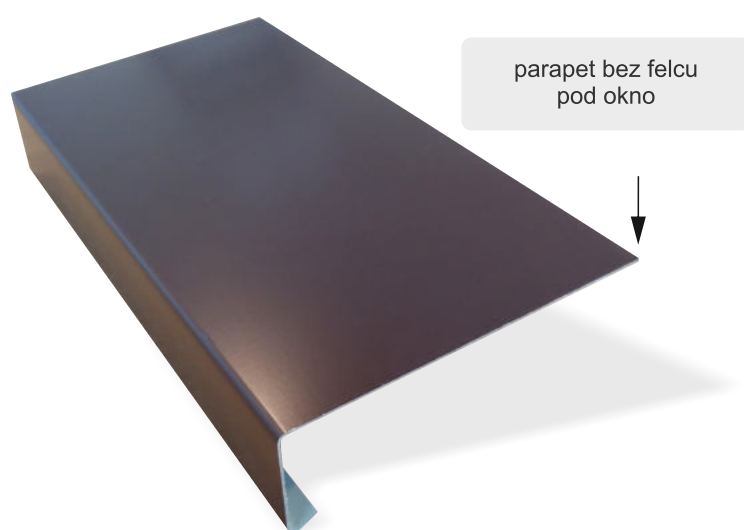

OBRÓBKI NIESTANDARDOWE PARAPETÓW

Parapety stalowe lub aluminiowe mogą być wykonywane według indywidualnych potrzeb.

Każda budowa lub remont stawia nowe wyzwania dlatego dzięki parkowi maszyn w naszej firmie wykonamy każde zlecenie.

różna szerokość
parapetów