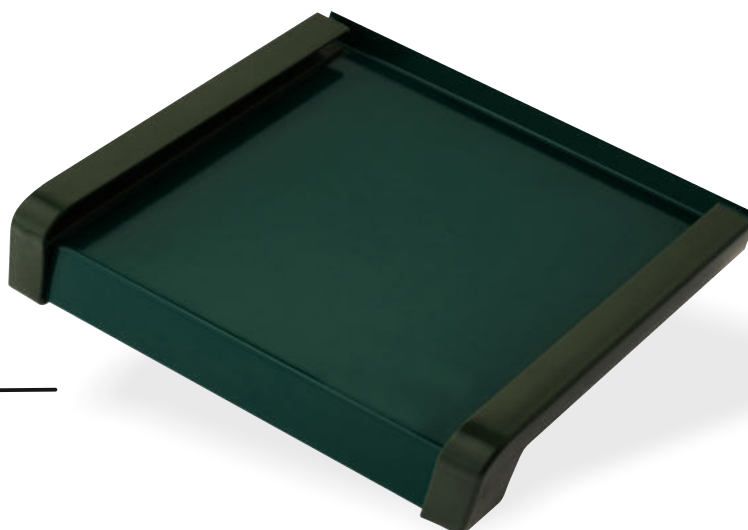

Niebieski RAL 5005 prosty