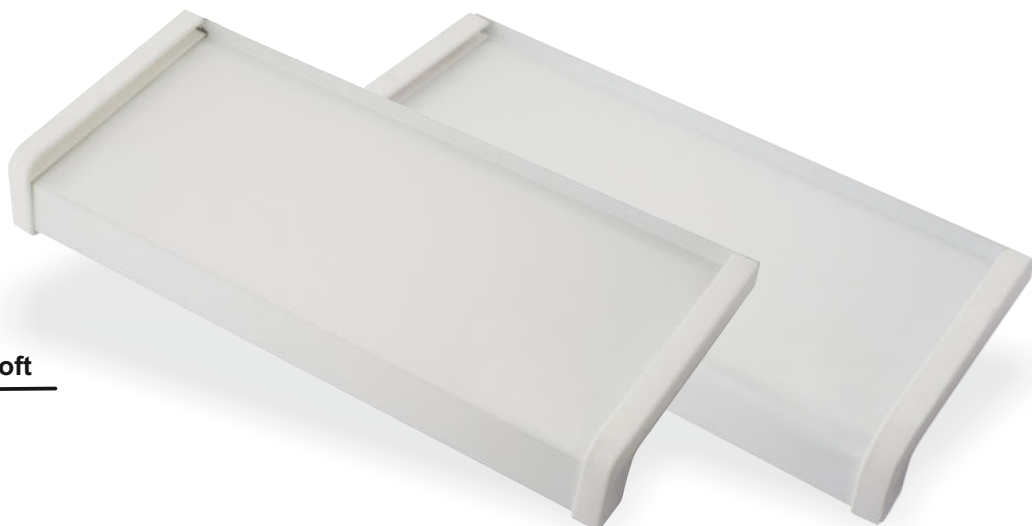

Grafit RAL 7016 prosty / soft