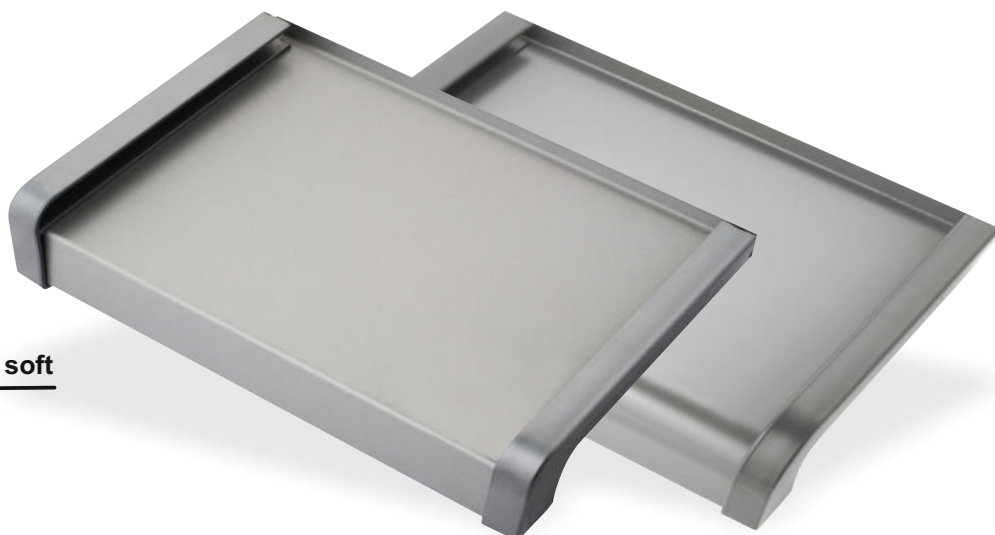

Grafit RAL 7024 prosty / soft