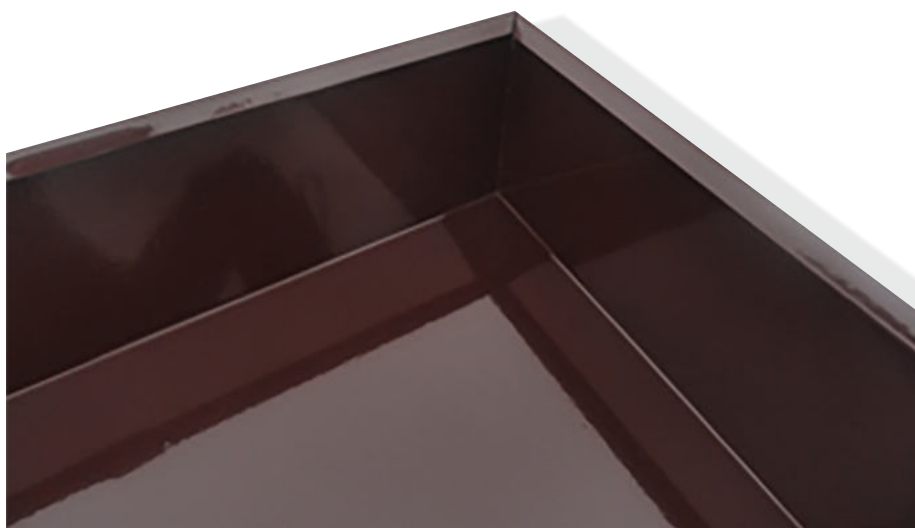

CZAPKI KOMINOWE

Wykonanie z blachy stalowej powlekanej gr. 0.7 mm lub stalowej kwasoodpornej gr. 1.00 mm.

Kolor - wg palety RAL

Wykonanie - narożniki spawane lub nitowane

Okap - standardowo 6 cm z podgięciem do odprowadzania wody

Widok od wewnątrz