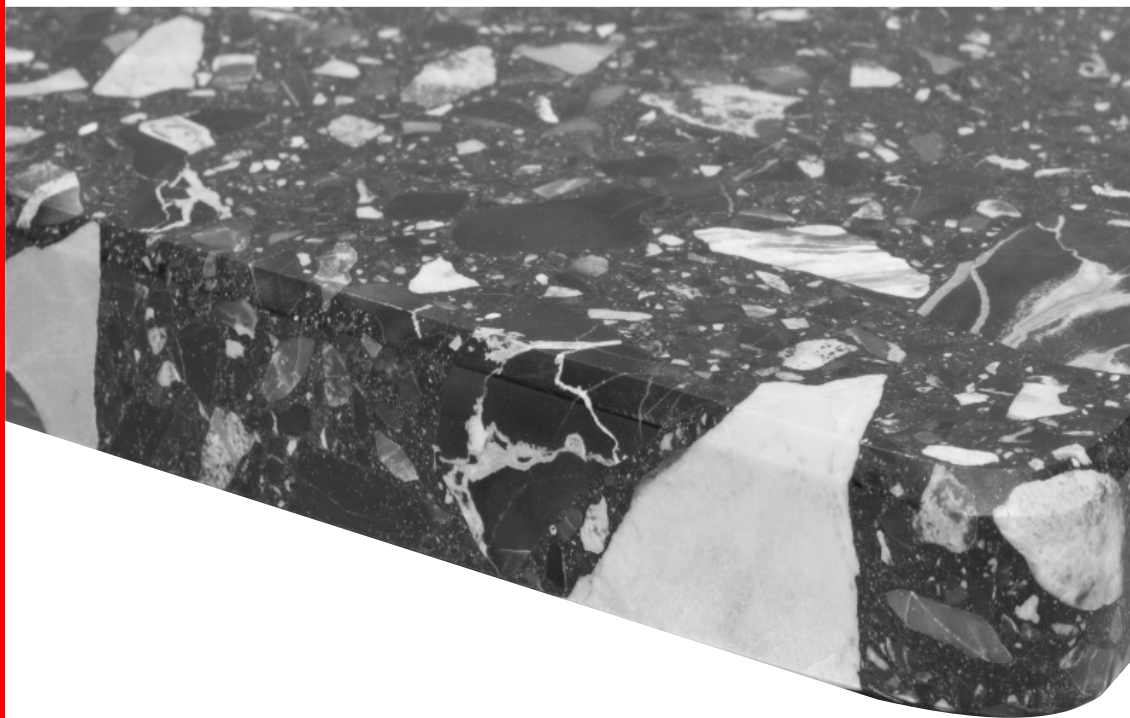

PARAPETY OBRÓBKI

KATALOG PRODUKTÓW
**WYROBY
Z GRANITU**

www.deli-info.pl

delikrosno@gmail.com

+48 506 258 127

KROSNO, ul. Podkarpacka 2B

O FIRMIE

Firma DELI powstała w 2007 roku w Krośnie. Specjalizujemy się w produkcji parapetów zewnętrznych i obróbek blacharskich. W ofercie posiadamy również parapety wewnętrzne z kamienia, drewna lub PCV.

Parapety i obróbki wykonujemy z blach stalowych powlekanych, aluminiowych i ocynkowanych. Stosujemy towar polskich producentów najwyższej jakości. Posiadamy park maszynowy pozwalający wykonać dowolny kształt i rozmiar parapetów lub obróbek.